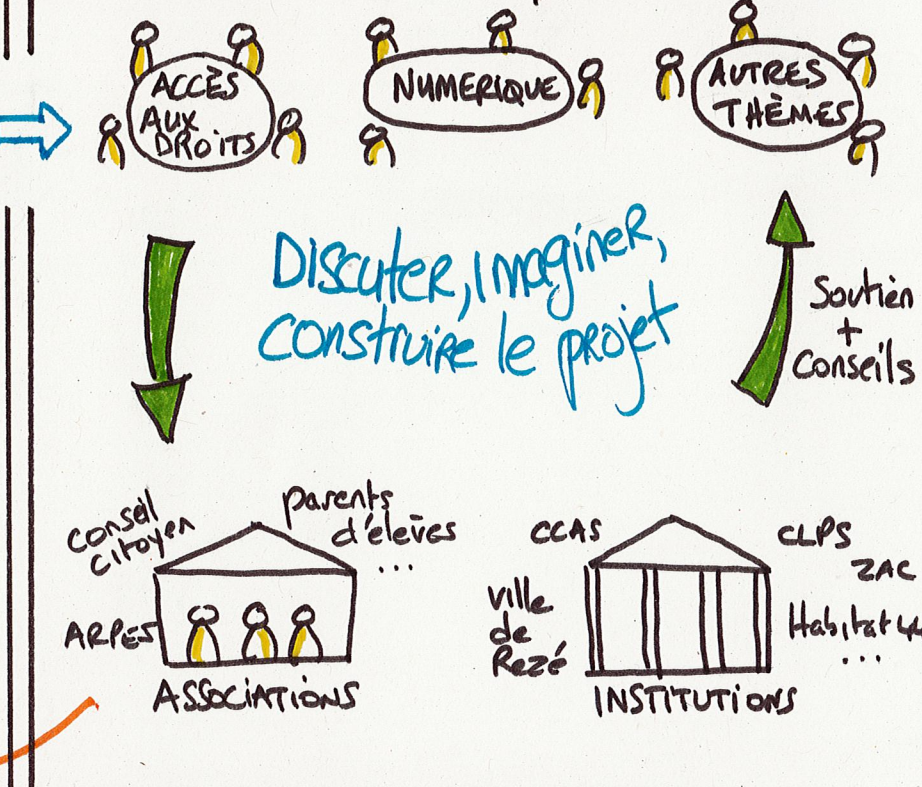

LE CSC AU COEUR DU QUARTIER

un projet à construire ensemble !

+ D'INFOS

99 place Jean PERRIN

02 51 70 75 70

cscchateau@mairie-reze.fr

ÉTAPE 1 ALLER A LA RENCONTRE DES HABITANTS

À PARTIR DE JUIN

ÉTAPE 2 CONSTITUER UN GROUPE D'HABITANTS PROJET

DE JUIN À OCTOBRE

ÉTAPE 3 ÉCRIRE LE PROJET

-NOVEMBRE-DÉCEMBRE

ÉTAPE 4 METTRE EN PLACE LES ACTIONS ENSEMBLE

À PARTIR DE JANVIER 2022

LE CSC AU COEUR DU QUARTIER

un projet à construire ensemble !

+ D'INFOS

99 place Jean PERRIN
02 51 70 75 70

cscchateau@mairie-reze.fr

ÉTAPE 1 ALLER A LA RENCONTRE DES HABITANTS

À PARTIR DE JUIN

ÉTAPE 2 CONSTITUER UN GROUPE D'HABITANTS PROJET