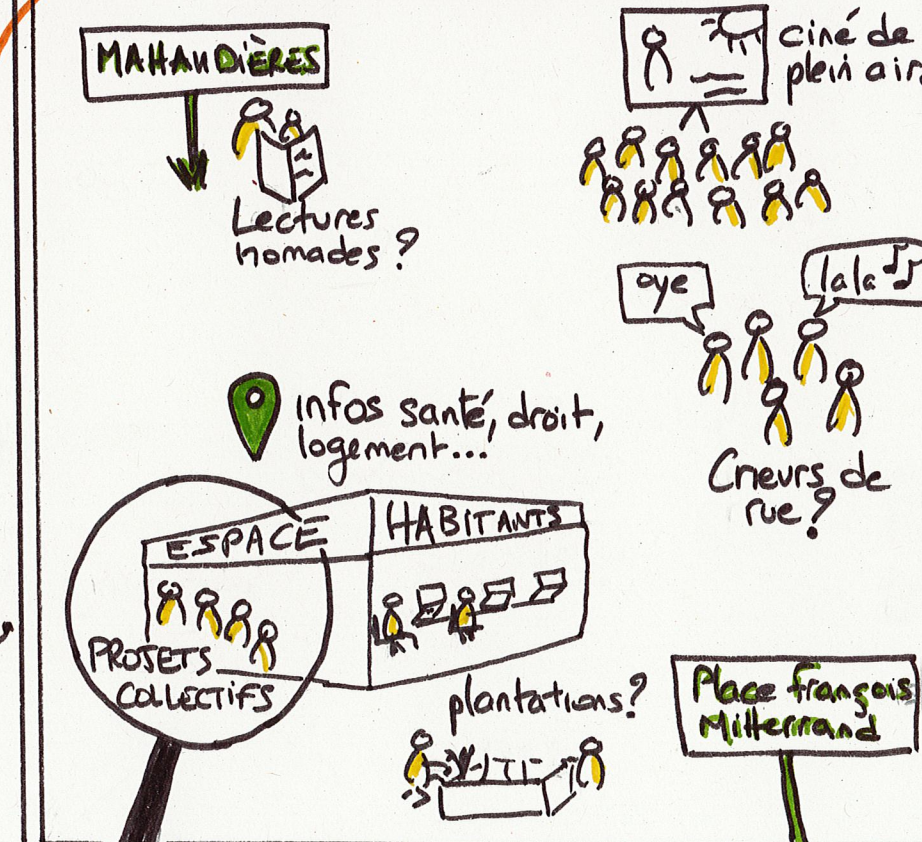

LE CSC AU COEUR DU QUARTIER

un projet à construire ensemble !

+ D'INFOS

99 place Jean PERRIN

02 51 70 75 70

cscchateau@mairie-reze.fr

ÉTAPE 1 ALLER A LA RENCONTRE DES HABITANTS

À PARTIR DE JUIN

ÉTAPE 2 CONSTITUER UN GROUPE D'HABITANTS PROJET

DE JUIN À OCTOBRE

ÉTAPE 3 ÉCRIRE LE PROJET

-NOVEMBRE-DÉCEMBRE

ÉTAPE 4 METTRE EN PLACE LES ACTIONS ENSEMBLE

À PARTIR DE JANVIER 2022

LE CSC AU COEUR DU QUARTIER

un projet à construire ensemble !

+ D'INFOS

99 place Jean PERRIN
02 51 70 75 70

cscchateau@mairie-reze.fr

ÉTAPE 1 ALLER A LA RENCONTRE DES HABITANTS

À PARTIR DE JUIN

ÉTAPE 2 CONSTITUER UN GROUPE D'HABITANTS PROJET