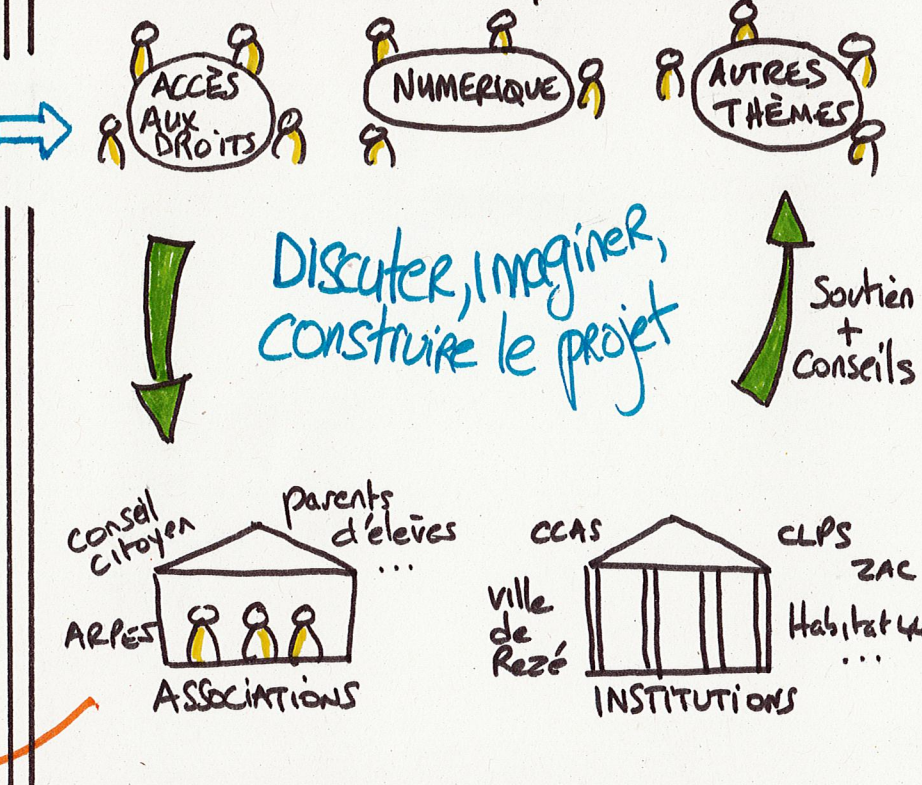

LE CSC AU COEUR DU QUARTIER

un projet à construire ensemble !

+ D'INFOS

99 place Jean PERRIN

02 51 70 75 70

cscchateau@mairie-reze.fr

ÉTAPE 1 ALLER A LA RENCONTRE DES HABITANTS

À PARTIR DE JUIN

ÉTAPE 2 CONSTITUER UN GROUPE D'HABITANTS PROJET

DE JUIN À OCTOBRE

ÉTAPE 3 ÉCRIRE LE PROJET

-NOVEMBRE-DÉCEMBRE

ÉTAPE 4 METTRE EN PLACE LES ACTIONS ENSEMBLE

À PARTIR DE JANVIER 2022

LE CSC AU COEUR DU QUARTIER

un projet à construire ensemble !

+ D'INFOS

99 place Jean PERRIN
02 51 70 75 70

cscchateau@mairie-reze.fr

ÉTAPE 1 ALLER A LA RENCONTRE DES HABITANTS

À PARTIR DE JUIN

ÉTAPE 2 CONSTITUER UN GROUPE D'HABITANTS PROJET

DE JUIN À OCTOBRE

ÉTAPE 3 ÉCRIRE LE PROJET

-NOVEMBRE-DÉCEMBRE

ÉTAPE 4 METTRE EN PLACE LES ACTIONS ENSEMBLE

À PARTIR DE JANVIER 2022