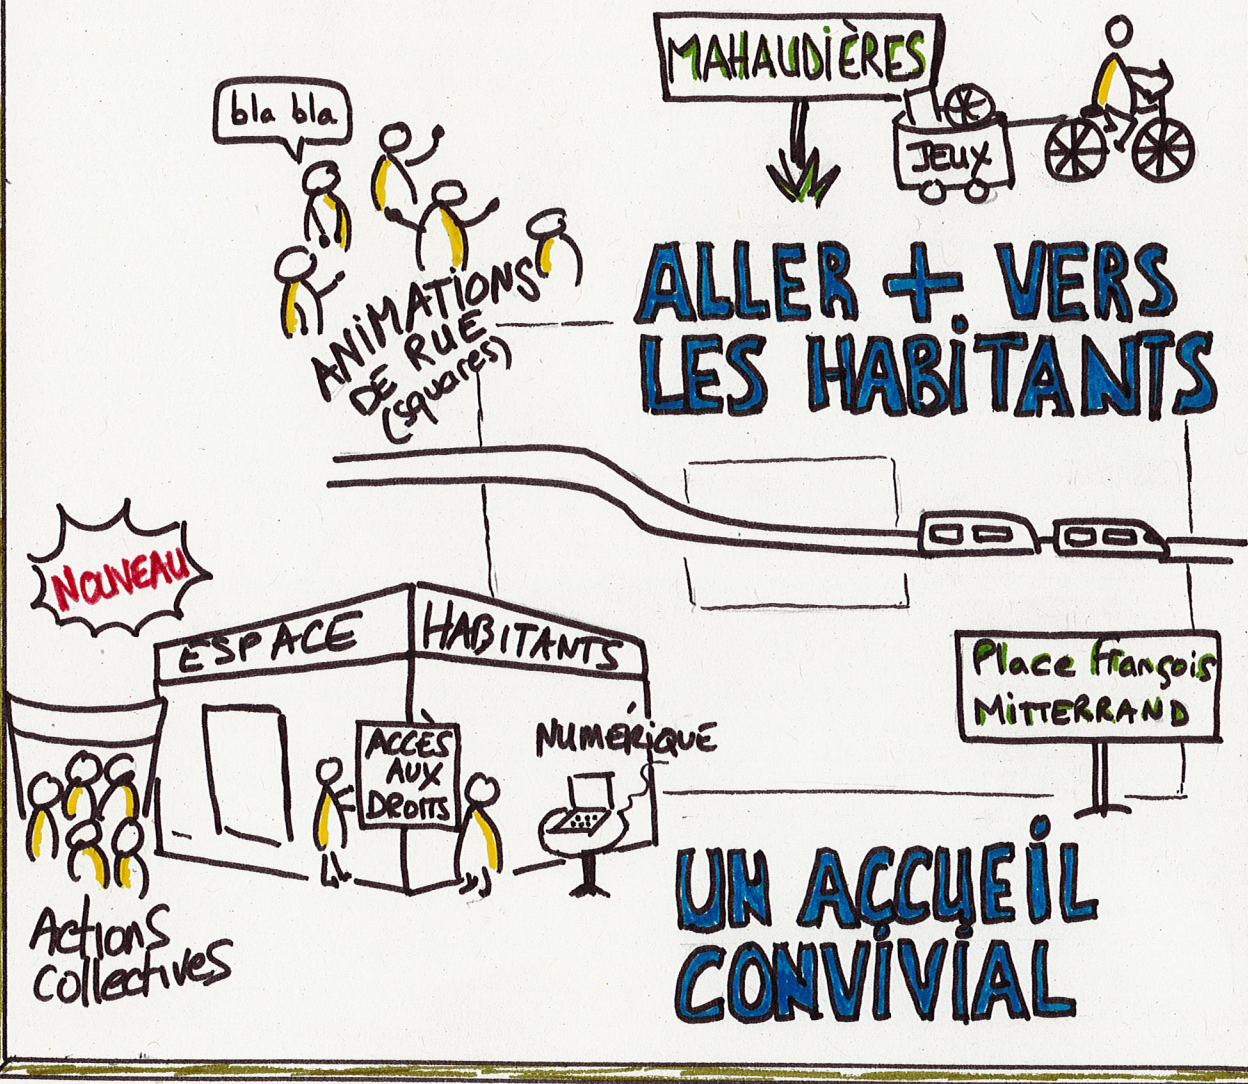

LE CSC AU COEUR DU QUARTIER

un projet à construire ensemble !

+ D'INFOS

99 place Jean PERRIN

02 51 70 75 70

cscchateau@mairie-reze.fr

ÉTAPE 1 ALLER A LA RENCONTRE DES HABITANTS

À PARTIR DE JUIN

ÉTAPE 2 CONSTITUER UN GROUPE D'HABITANTS PROJET

DE JUIN À OCTOBRE

ÉTAPE 3 ÉCRIRE LE PROJET

-NOVEMBRE-DÉCEMBRE

ÉTAPE 4 METTRE EN PLACE LES ACTIONS ENSEMBLE

À PARTIR DE JANVIER 2022

LE CSC AU COEUR DU QUARTIER

un projet à construire ensemble !

+ D'INFOS

99 place Jean PERRIN
02 51 70 75 70

cscchateau@mairie-reze.fr

ÉTAPE 1 ALLER A LA RENCONTRE DES HABITANTS

À PARTIR DE JUIN

ÉTAPE 2 CONSTITUER UN GROUPE D'HABITANTS PROJET