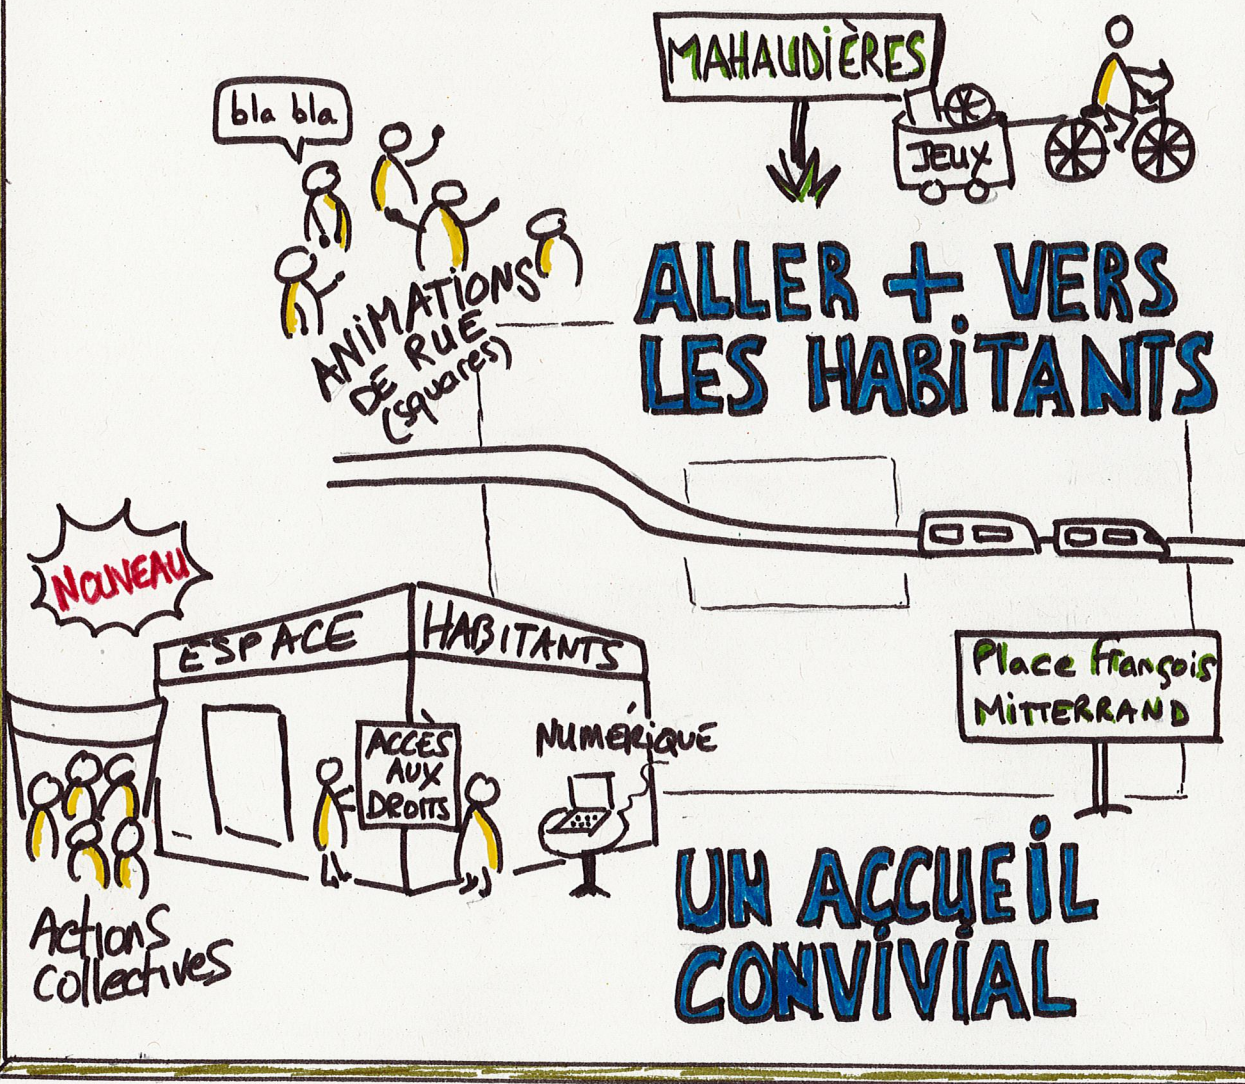

LE CSC AU COEUR DU QUARTIER

un projet à construire ensemble !

+ D'INFOS

99 place Jean PERRIN

02 51 70 75 70

cscchateau@mairie-reze.fr

ÉTAPE 1 ALLER A LA RENCONTRE DES HABITANTS

À PARTIR DE JUIN

ÉTAPE 2 CONSTITUER UN GROUPE D'HABITANTS PROJET

DE JUIN À OCTOBRE

ÉTAPE 3 ÉCRIRE LE PROJET

-NOVEMBRE-DÉCEMBRE

ÉTAPE 4 METTRE EN PLACE LES ACTIONS ENSEMBLE

À PARTIR DE JANVIER 2022

LE CSC AU COEUR DU QUARTIER

un projet à construire ensemble !

+ D'INFOS

99 place Jean PERRIN
02 51 70 75 70

cscchateau@mairie-reze.fr

ÉTAPE 1 ALLER A LA RENCONTRE DES HABITANTS

À PARTIR DE JUIN

ÉTAPE 2 CONSTITUER UN GROUPE D'HABITANTS PROJET